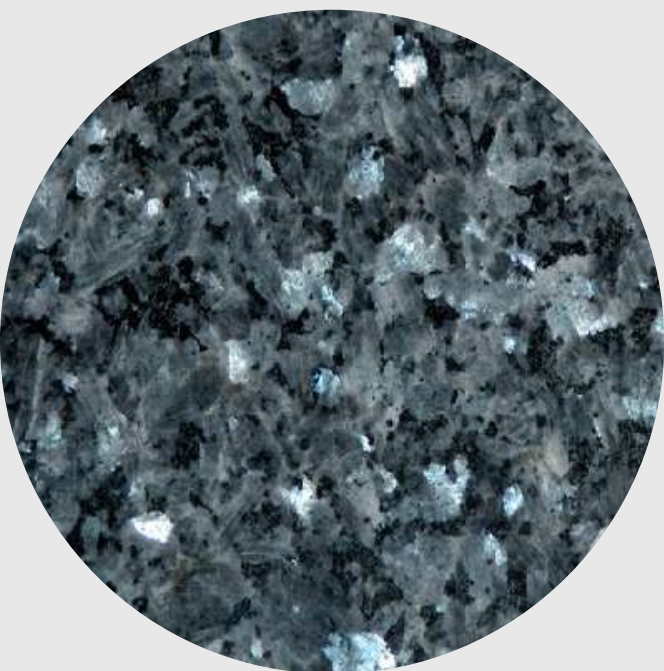

GRANITO LENNON

AL SER UNA PIEDRA NATURAL, PUEDE PRESENTAR VARIACIONES EN SU TONALIDAD Y VETAS.

GRANITO TITANIUM

AL SER UNA PIEDRA NATURAL, PUEDE PRESENTAR VARIACIONES EN SU TONALIDAD Y VETAS.

GRANITO MAGMA GOLD

AL SER UNA PIEDRA NATURAL, PUEDE PRESENTAR VARIACIONES EN SU TONALIDAD Y VETAS.

GRANITO BLACK STORM

AL SER UNA PIEDRA NATURAL, PUEDE PRESENTAR VARIACIONES EN SU TONALIDAD Y VETAS.

GRANITO MAORI

GRANITO WHITE PERSA

GRANITO NEGRO GALAXY

GRANITO LAVA VECCHIA

GRANITO BLACK MAMBA

GRANITO SILVER GREY

GRANITO ALA DE MOSCA

Unidad de medida: metro lineal

AL SER UNA PIEDRA NATURAL, PUEDE PRESENTAR VARIACIONES EN SU TONALIDAD Y VETAS.

GRANITO PERSIAN GREY

GRANITO AZUL PLATINO

GRANITO DELICATUS

GRANITO WHITE EXTREM

GRANITO METALICUS

GRANITO WHITE PARADISE

GRANITO MANHATTAN

GRANITO AZURITE