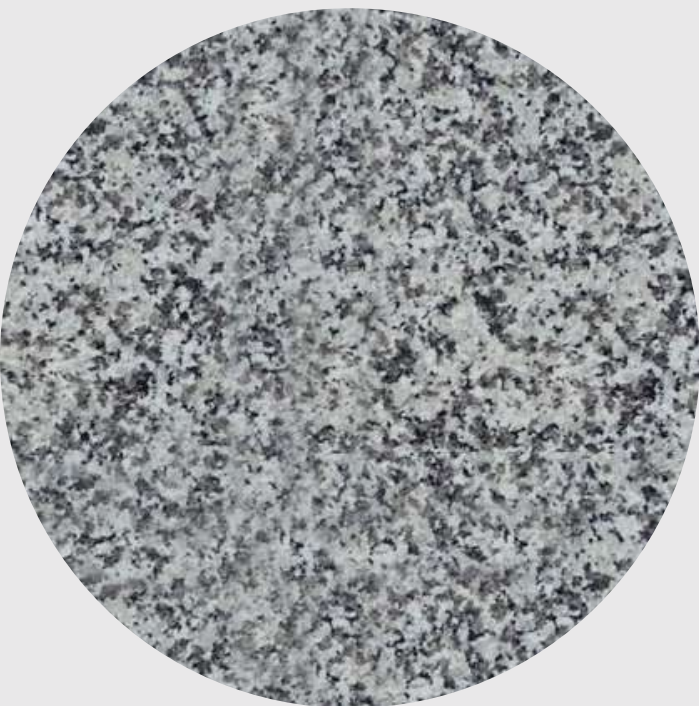

GRANITO GÁLEA

Unidad de medida: Metro lineal

AL SER UNA PIEDRA NATURAL, PUEDE PRESENTAR VARIACIONES EN SU TONALIDAD Y VETAS.